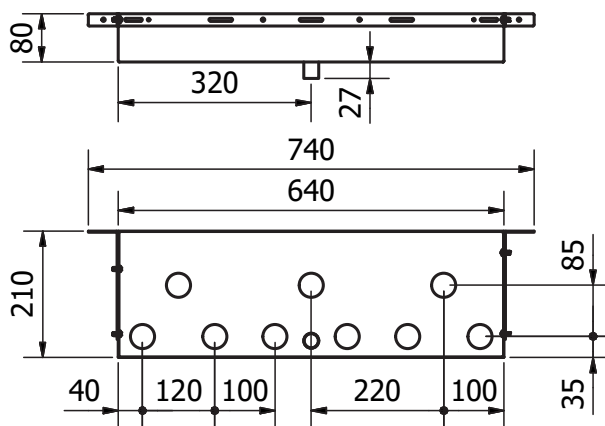

Art. nr 700998