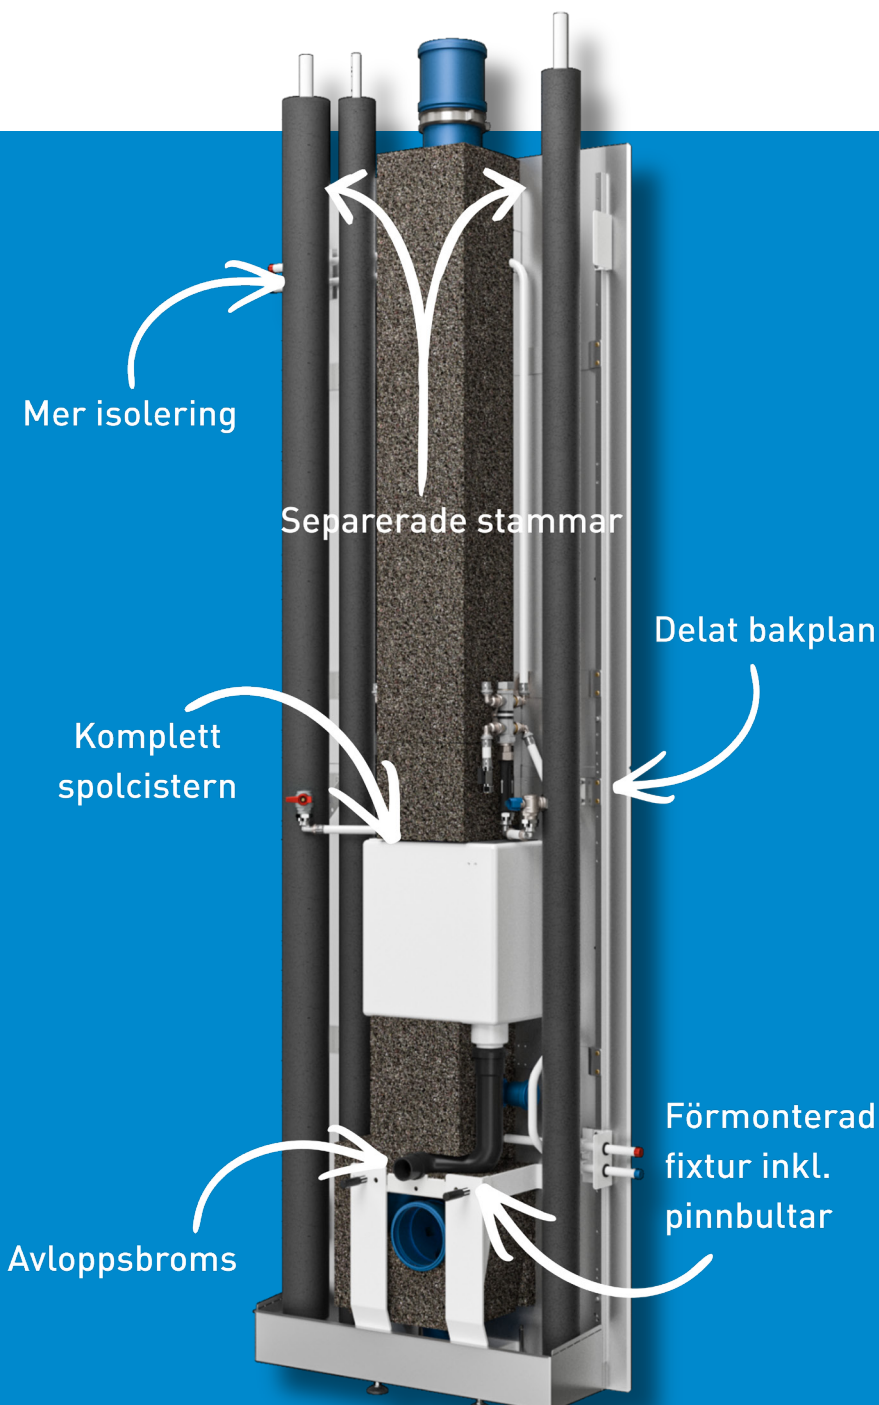

LK Våtrumskassett SAFE Q Energy

Energieffektivt stambyte

Ett framgångsrikt stambyte kräver en noggrann balans mellan tid, kostnad och kvalitet. I dag läggs ofta extra fokus på energieffektiva lösningar och på att planera för långsiktig drift. Nya LK våtrumskassett SAFE Q Energy är framtagen för att optimera isoleringen runt stammarna för varmvatten och VVC. Det bidrar till minskade energiförluster, lägre energibehov och bättre förebyggande av legionella.

LK Våtrumskassett SAFE Q Energy

Prefabricerat. Enkelt. Säkert.

LK Våtrumskassett SAFE Q Energy har en unik utformning med delad rördragning av tappvattenstammarna vilket, möjliggör mer plats för isolering av varmvattenstammen och VVC.

- Marknadens mest prefabricerade
- Förenklad logistik
- Tillverkas i Sverige
- Stort utbud av tillval

Testad och godkänd

LK Våtrumskassett SAFE Q är testad och godkänd för anslutning mot över 20 tätskikt och den har en typgodkänd schaktbotten. Den uppfyller kraven för anslutning av tätskikt enligt BBV och den har även en accepterad monteringsanvisning enligt Säker Vatteninstallation 2026:1

Enkel montering

LK Våtrumskassett SAFE Q gör byggprocessen enklare och mer effektiv. Montaget påbörjas innan tätskikt och tar vid igen när ytskikt är färdigt. Detta minimerar risken för skador på ett oskyddat tätskikt. Kassetten är enkel att förvara på arbetsplatsen och kan snabbt monteras av en person. Dess höga grad av prefabricering innebär färre arbetsmoment och snabbare installation, vilket ytterligare förbättrar arbetsmiljön