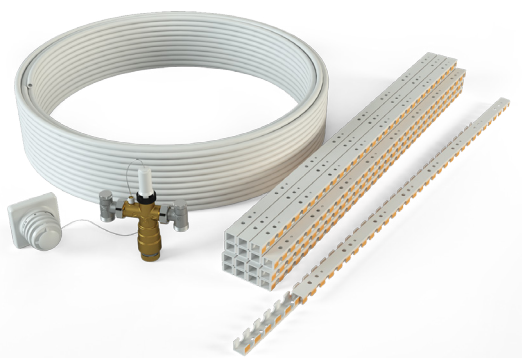

LK Golvvärmepaket L12

UTFÖRANDE

LK Golvvärmepaket L12 är perfekt för dig som ska installera vattenburen golvvärme i mindre utrymmen, t.ex. kök, badrum, entré eller tvättstuga. Systemet kan läggas på befintlig betongplatta eller på träbjälklag med 22 mm golvspånskiva med regelavstånd max c/c 600 mm. Golvvärmesystemet gjuts in i avjämningsmassa eller betong.

För utförlig instruktion, se produktens bipackade anvisning eller besök www.lksystems.se.

LK Golvvärmepaket L12 finns i två olika utföranden, LK Golvvärmepaket L12/M5, 5 m² respektive LK Golvvärmepaket L12/M60n, 10 m².

Till golvvärmepaket 10 m² finns ett expansionspaket som möjliggör utbyggnad till totalt 40 m². Då man använder expansionspaketet måste man komplettera med LK Minifördelare. Se rubrik **Materialåtgång** för mer information.

LK Golvvärmepaket L12/M5, 5 m²

LK Golvvärmepaket L12/M5, 5 m² är ett komplett installationspaket för golvvärme. Paketet innehåller material som räcker för en installation på upp till 5 m². LK Golvvärmepaket L12/M5, 5 m² är inte utbyggbart.