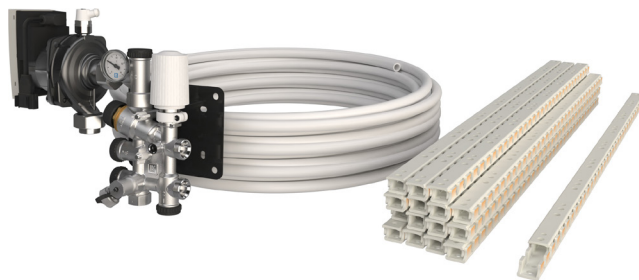

LK Golvvärmepaket L12

UTFÖRANDE

LK Golvvärmepaket L12 är perfekt för dig som ska installera vattenburen golvvärme i mindre utrymmen, t.ex. kök, badrum, entré eller tvättstuga. Systemet kan läggas på befintlig betongplatta eller på träbjälklag med 22 mm golvspånskiva med regelavstånd max c/c 600 mm. Golvvärmesystemet gjuts in i avjämningsmassa eller betong.

LK Golvvärmepaket L12/M5, 5 m²

LK Golvvärmepaket L12/M5, 5 m² är ett komplett installationspaket för golvvärme. Paketet innehåller material som räcker för en installation på upp till 5 m². LK Golvvärmepaket L12/M5, 5 m² är inte utbyggbart.

Innehåll:

Artikelnr	Artikelnamn	Antal
241 81 67	LK Minikretsventil M5	1 st
241 82 53	LK Väggfäste M5	1 st
241 94 62	LK Golvvärmerör 12 x 2, 35 m	1 st
33 032	LK Golvvärmelist 12 / 0,79 m	16 st
241 94 66	LK Anslutningskoppling 12 x 2	2 st
241 74 66	LK Koppling 12 x R15 utv g	2 st
241 80 75	LK Rörböjningsstöd 12 mm	2 st

LK Golvvärmepaket L12/M60n, 10m²

LK Golvvärmepaket L12/M60n, 10 m² är ett komplett installationspaket för golvvärme.

Paketet innehåller material som räcker till en installation på upp till 10 m². Det är möjligt att utöka golvvärmeytan till totalt 40 m² med hjälp av LK Expansionspaket L12, 10 m² (tillbehör).