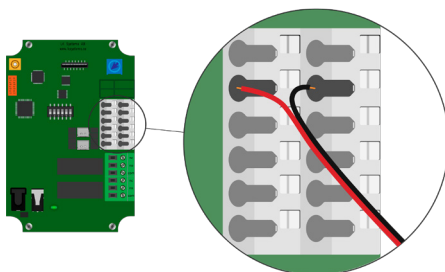

Quick Guide

- LK Smartplug modul WSS (RSK 188 23 20)
- LK Smartplug modul WSS WSS (NRF 836 42 49)
- LK Smart etäkytkin WSS (LVI 457 97 14)
- LK Smartplug module WSS (Art. No. 188 23 20)

- 1.** Anslut modulen till huvudenheten | Koble modulen til hovedenheten
Kytke moduuli keskusyksikköön | Connect the module to the master unit

Plint 5 | Klemme 5
Liittimestä 5 | Terminal 5

- 2.** Anslut modulen till nätdaptern | Koble modulen til trafo:n
Kytke moduuli virtalähteeseen | Connect the module to the power supply

- 3.** Anslut nätdaptern till extern styrning | Koble trafo:n til ekstern kontroll
Kytke virtalähde ulkoiseen ohjaukseen | Connect the power supply to external control