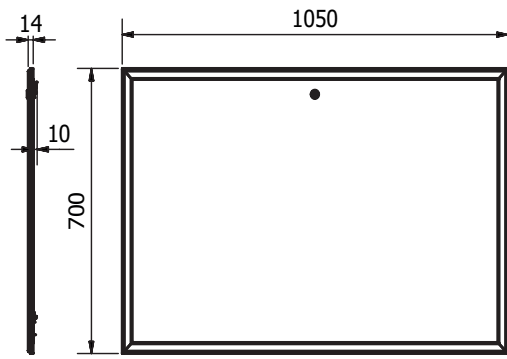

LK Frame/hatch UFH 1050, UTV

LK Frame/hatch UFH 1050, INB

LK Manifold Cabinet Qmax 1050

LK Base1050x190