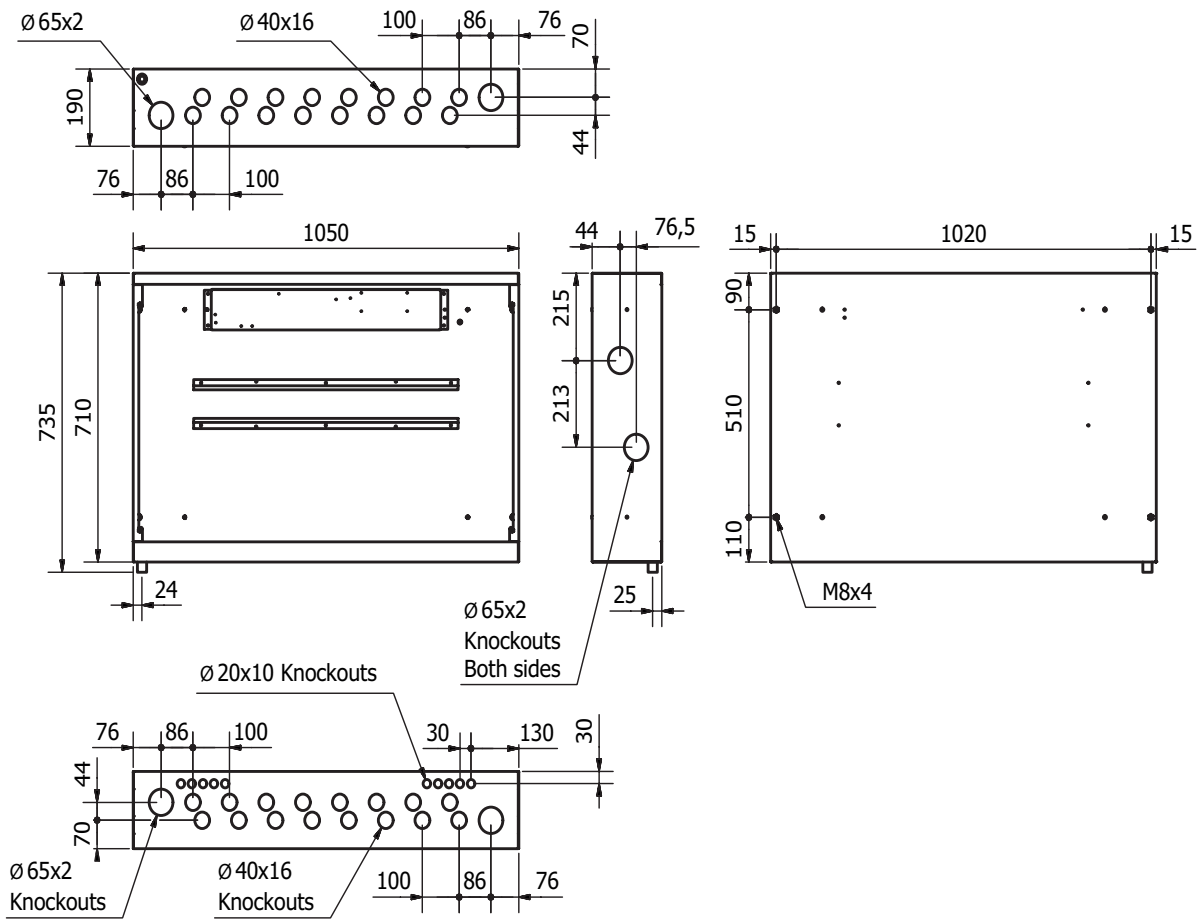

LK Frame/hatch UFH 1050, UTV

LK Frame/hatch UFH 1050, INB

LK Manifold Cabinet Qmax 1050

LK Base1050x190