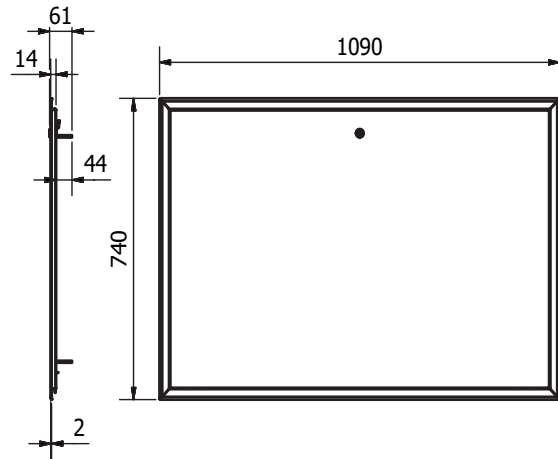

LK Frame/hatch UFH 1050, UTV

LK Frame/hatch UFH 1050, INB

LK Manifold Cabinet Qmax 1050

LK Base1050x190