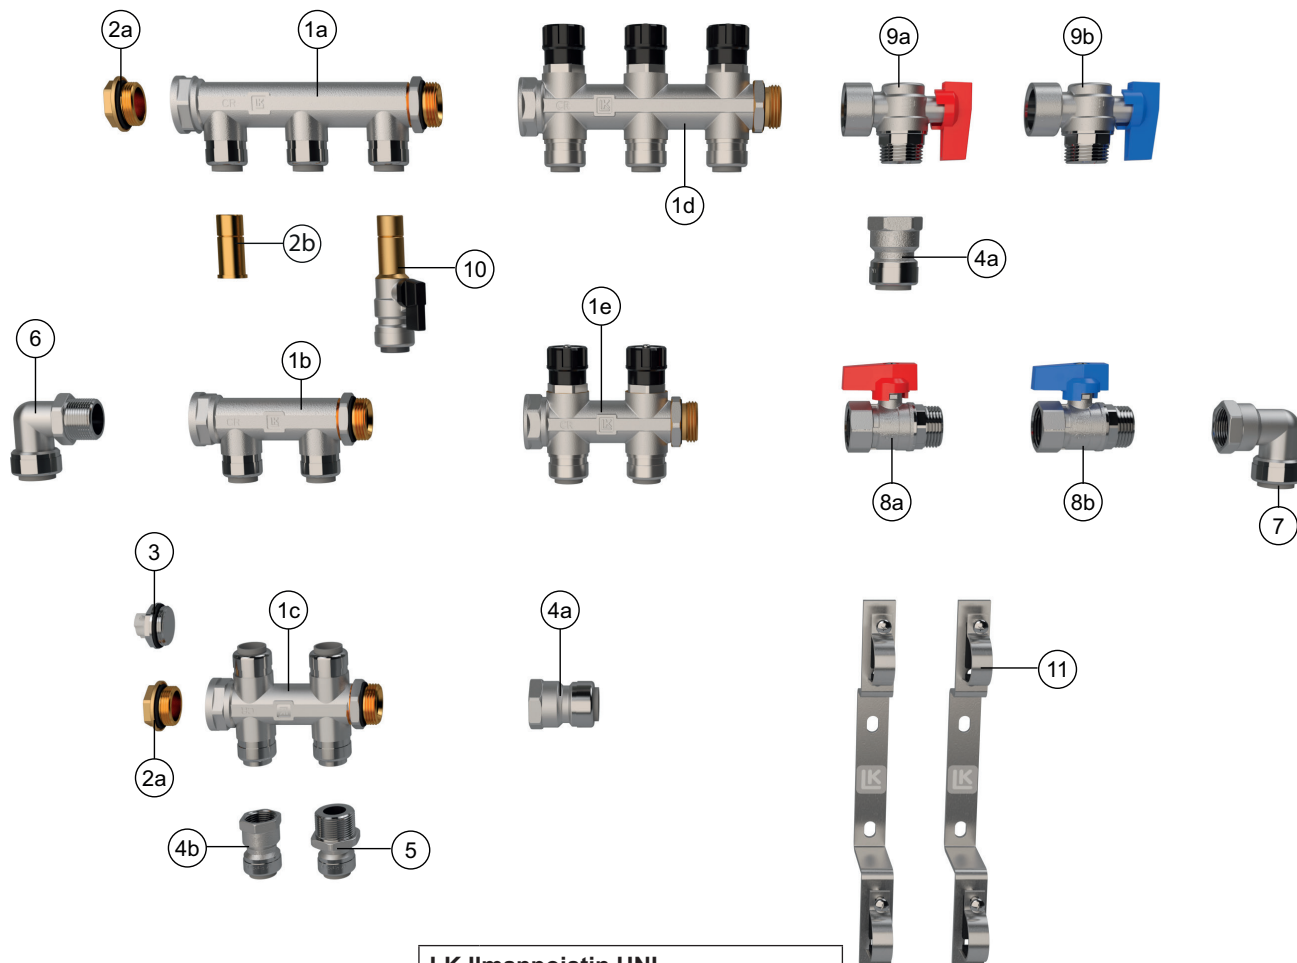

LK Jakotukin UNI Push liitännämahdollisuudet

Jakotukkiin UNI Push voidaan liittää seuraavat tuotteet: LK PE-X- ja PAL Universal-putki, palloventtiili, ilmanpoistin, hattu ym. Jakotukki on rakennettu lisävarusteita varten variaatiomahdollisuuksien luomiseksi. Liitännämahdollisuudet kuvataan alla. (Lisätietoa tuotteista LK Universal -tuotevalikoimassa.)

LK Jakotukki UNI Push	
1a.	UNI Push 3-AX16 Tuote nro 188 25 00
1b.	UNI Push 2-AX16 Tuote nro 188 24 99
1c.	UNI Push 2+2-AX16 Tuote nro 188 25 01
1d.	UNI Push 3-AX16 Suluilla Tuote nro 188 25 03
1e.	UNI Push 2-AX16 Suluilla Tuote nro 188 23 11

LK Tulppa	
2a.	Tulppa Koko 3/4" Tuote nro 187 06 86
2b.	LK PushFit Tulppa 16 mm Tuote nro 188 24 98

LK Ilmanpoistin UNI	
3.	Koko 3/4" Tuote nro 481 44 02

LK PushFit Suoraliitin sisäkierre	
4a.	Koko AX20 x 3/4" Tuote nro 188 24 64
4b.	Koko AX16 x 1/2" Tuote nro 188 24 61
	Koko AX16 x 3/4" Tuote nro 188 24 62

LK PushFit Suoraliitin ulkokierre	
5.	Koko AX16 x 1/2" Tuote nro 188 24 53
	Koko AX16 x 3/4" Tuote nro 188 24 54

LK PushFit Kulmaliitin ulk.	
6.	Koko AX20 x 3/4" Tuote nro 188 24 76

LK PushFit Kulmaliitin sis.	
7.	Koko AX20 x 3/4" Tuote nro 188 24 80