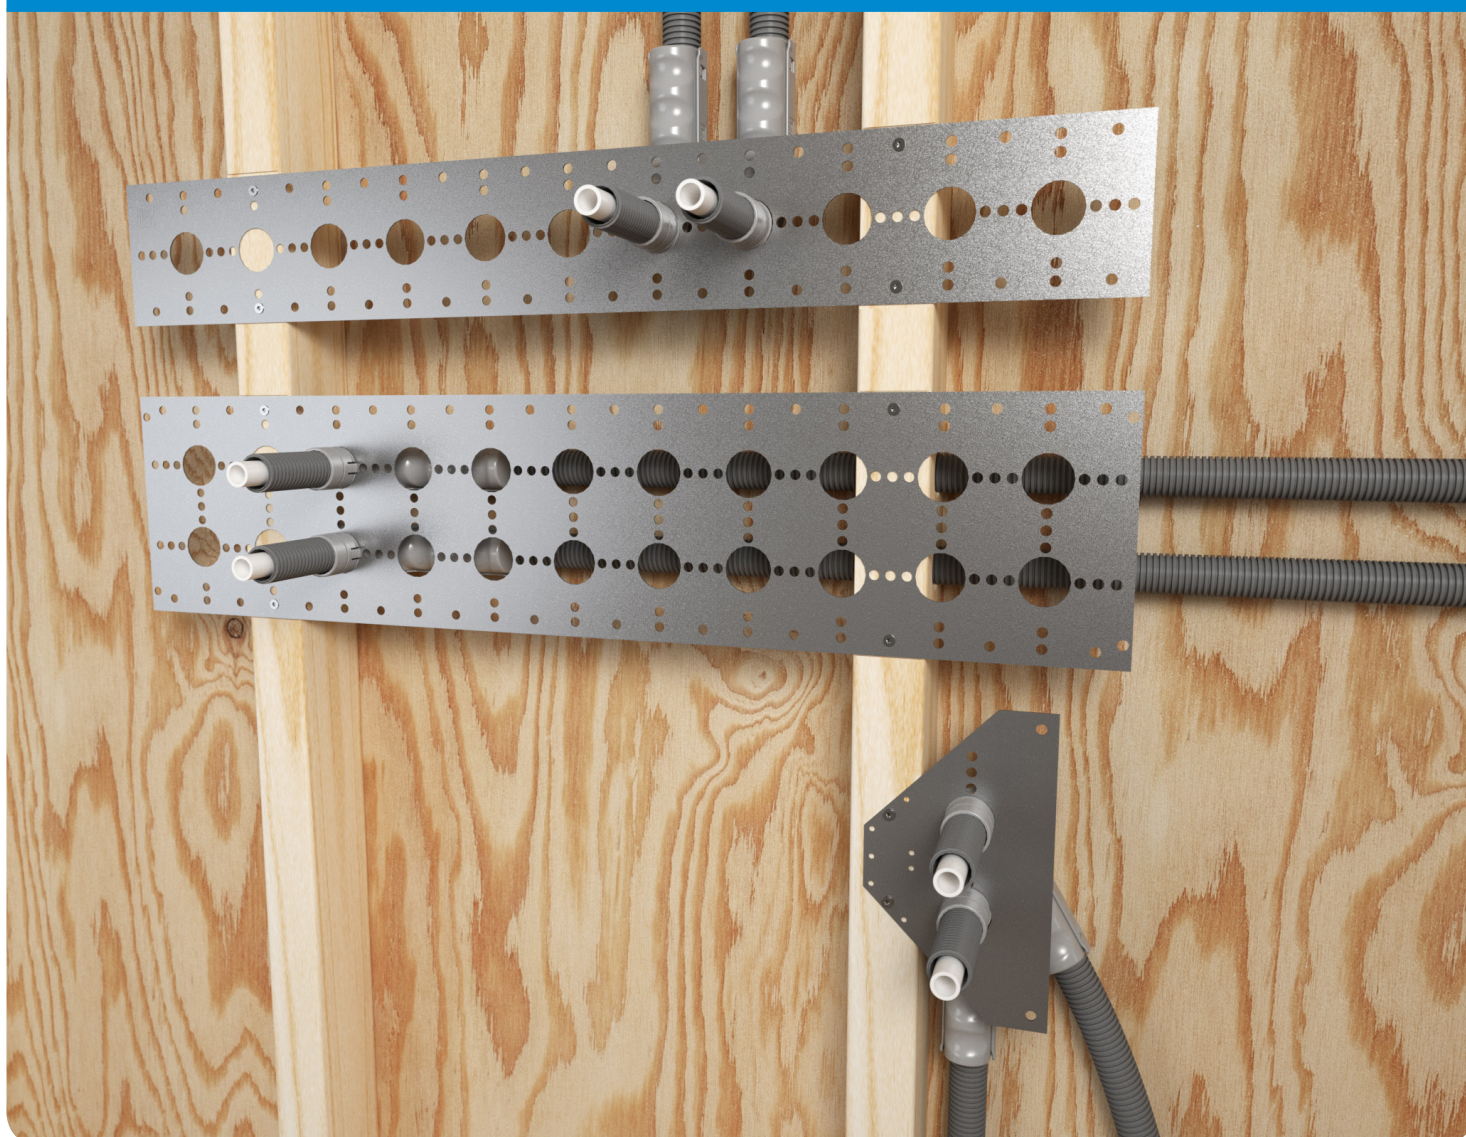

Monteringsdetaljer c/c 60

Anpassad för de nya branschreglerna SÄVA 2021:1

Nu finns tre nya produkter till LK Väggbockstöd Grip.
Väggskenorna är anpassade för de nya branschreglerna, där rör genomföringar i vägg med tätskikt på c/c 60 mm är nödvändigt.

Hålbild i plåt anpassad för flera fabrikat på väggbriador

RSK	PRODUKTNAMN
188 26 18	LK Fixtur 2 x c/c 60
188 26 20	LK Väggskena 60
188 26 21	LK Väggskena 60 dubbel

Ovan tre artiklar är tillbehör till LK Väggbockstöd Grip RSK 187 79 99.