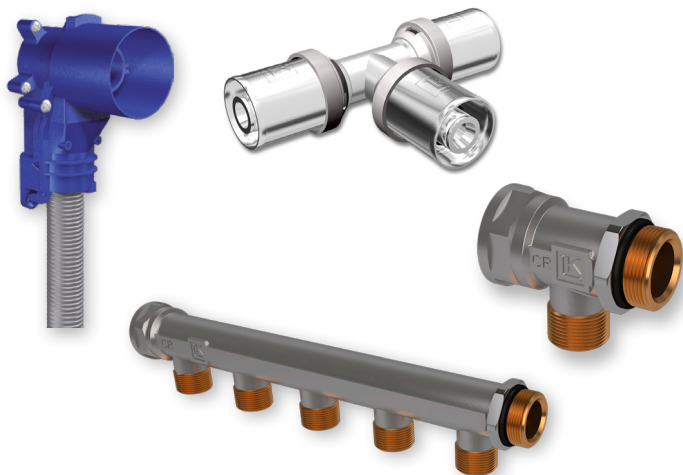

LK Universal Eco Blyfritt

Utökning av LK:s sortiment med LK Kopplingsset AX 16 Eco

LK Universal Eco är tillverkad av avzinkningshärdig blyfri mässing och består av presskopplingar, fördelare och väggdosa som används vid VVS-installationer.

Gör ett hållbart val och använd vårt blyfria sortiment vid installationer för värme och vatten. Alla produkter är typgodkända.

Utökning av LK Kopplingsset AX 16 Eco

Sedan tidigare har LK ett flertal blyfria produkter i form av väggdosa UNI Eco, fördelare och PressPex-kopplingar.

LK Kopplingsset AX16 Eco

RSK NR.	AVSEDD FÖR	FÖRP
481 44 51	PE-X/PAL	1/10/300
481 44 52	PE-X/PAL	1/10/300