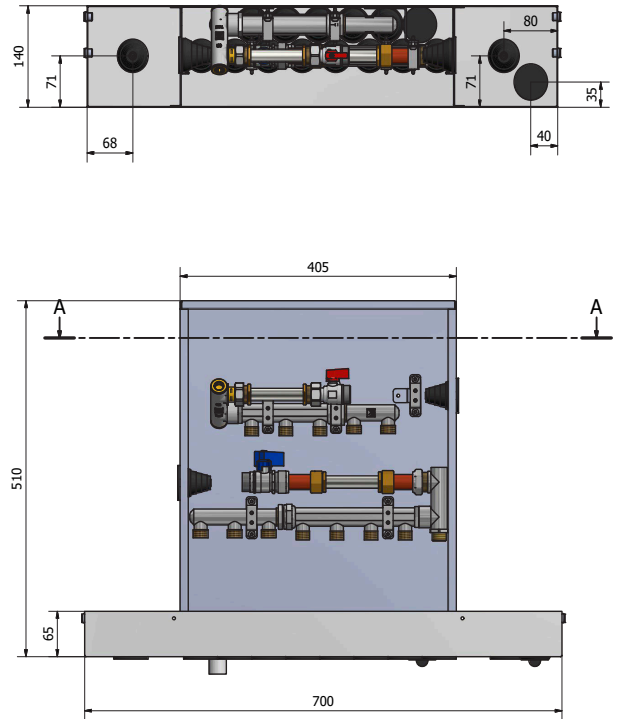

LK Stamfördelare ISOMAX TV

Nytänk för hållbara VVS-installationer

LK Stamfördelare ISOMAX TV är en prefabricerad lösning som ger många möjligheter till ett rationellt byggande. ISOMAX TV unika utformning med vattenstammarna utanför platsen för fördelarna möjliggör isolering av vattenstammarna enligt gällande branschkrav för energi och förebyggande av legionella.

ISOMAX TV levereras med förmonterade fördelare och är förberedd för mätning. Den höga prefabriceringen minimerar arbetsmomenten på arbetsplatsen. Enkel åtkomst till kopplingarna och fördelare genom den flexibla luckan. Den robusta benställningen kan med ett enkelt handgrepp efterjusteras i höjdlängd om så önskas.

- Möjliggör fullisolerade stammar
- Följer gällande Branschregler och krav
- Ingen cirkulerande vatten i skåpsdelen

Snabbt Smart Enkelt

LK Stamfördelare ISOMAX TV

ART NR.	STICK	STAM
701144	8/5	16-32
701145	5/3	16-32

LK Stamfördelare ISOMAX TV är utvecklad och tillverkad på LK Prefab i Gävle. För mer information kontakta din lokala säljare.

Tillval

LK Ram/Lucka 700

ARTNR.	DIM
702009	740x580

LK Luckfäste ISOMAX

ART NR.
701105 (PAR)