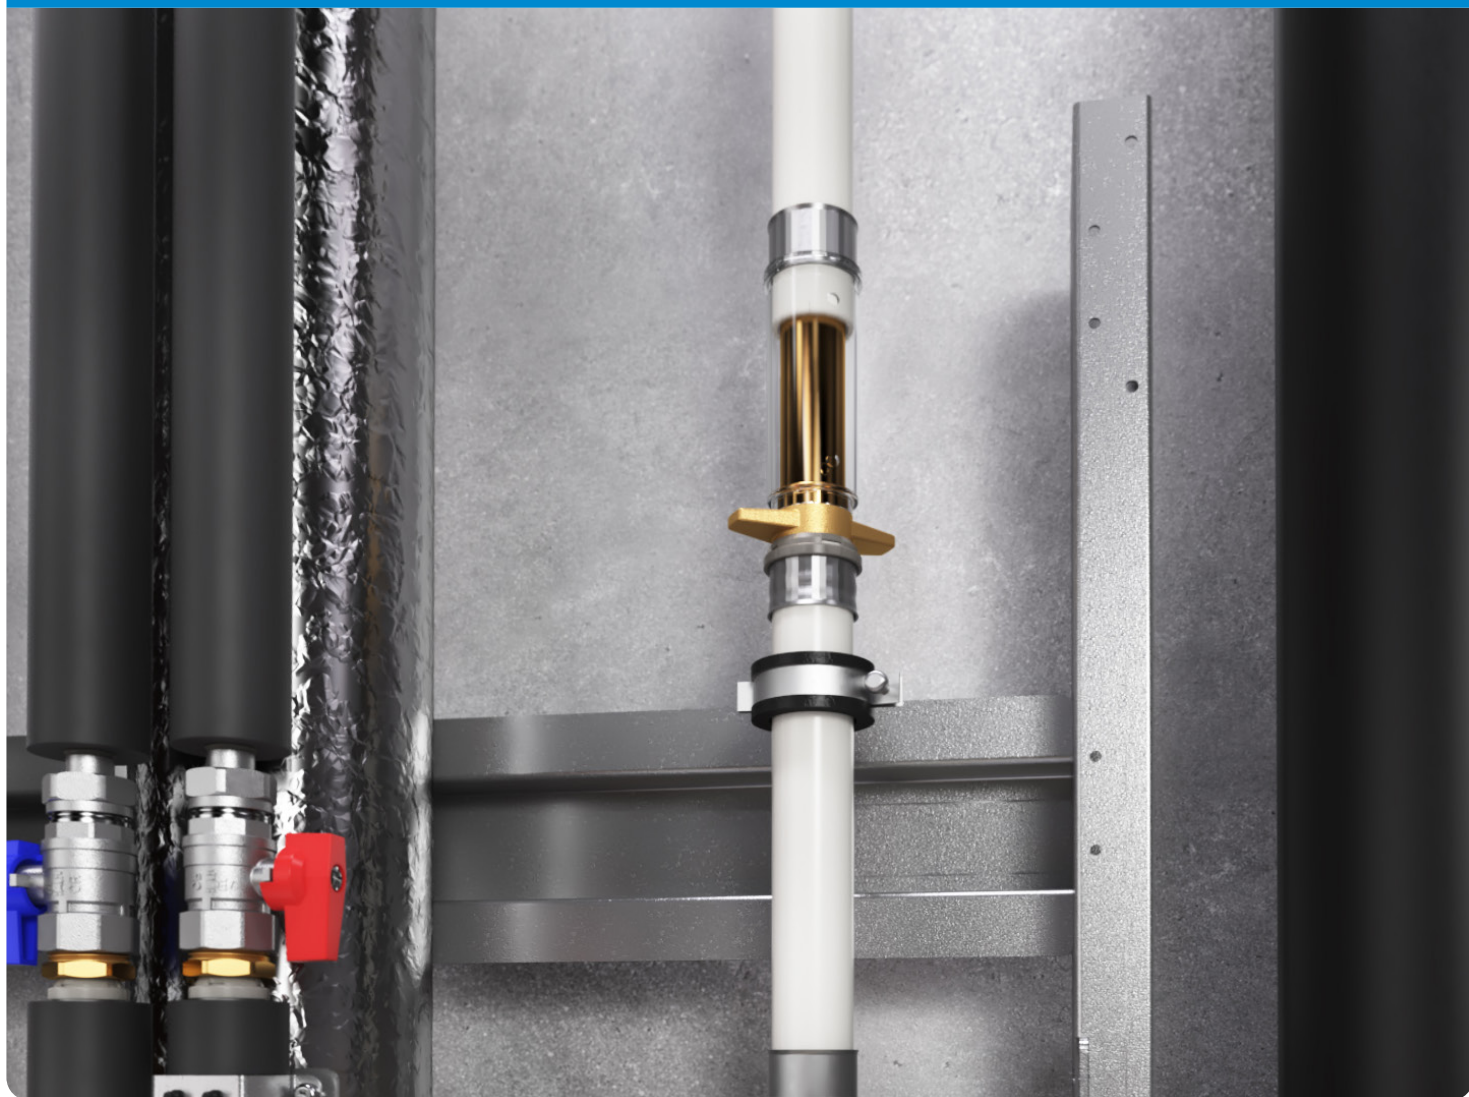

LK PressPex ECO Skjutmuff

Nytt sortiment från 16 till 75 mm

LK PressPex Skjutmuff till LK PAL och LK PE-X Universalsrör för skarvning och reparation vid stumma röranslutningar.

Försedd med transparent hylsa för kontroll av insticksdjup innan pressning samt kraftiga handtag som underlättar justering av insticksdjupet.

- Extra lång skjutmuff
- Transparent instickshylsa
- Handtag förenklar monteringen

Presskopplingar ECO

RSK	DIM	LÄNGD
188 26 68	AX16	162 mm
188 26 69	AX20	162 mm
188 26 70	AX25	160 mm
188 26 71	A32	161 mm