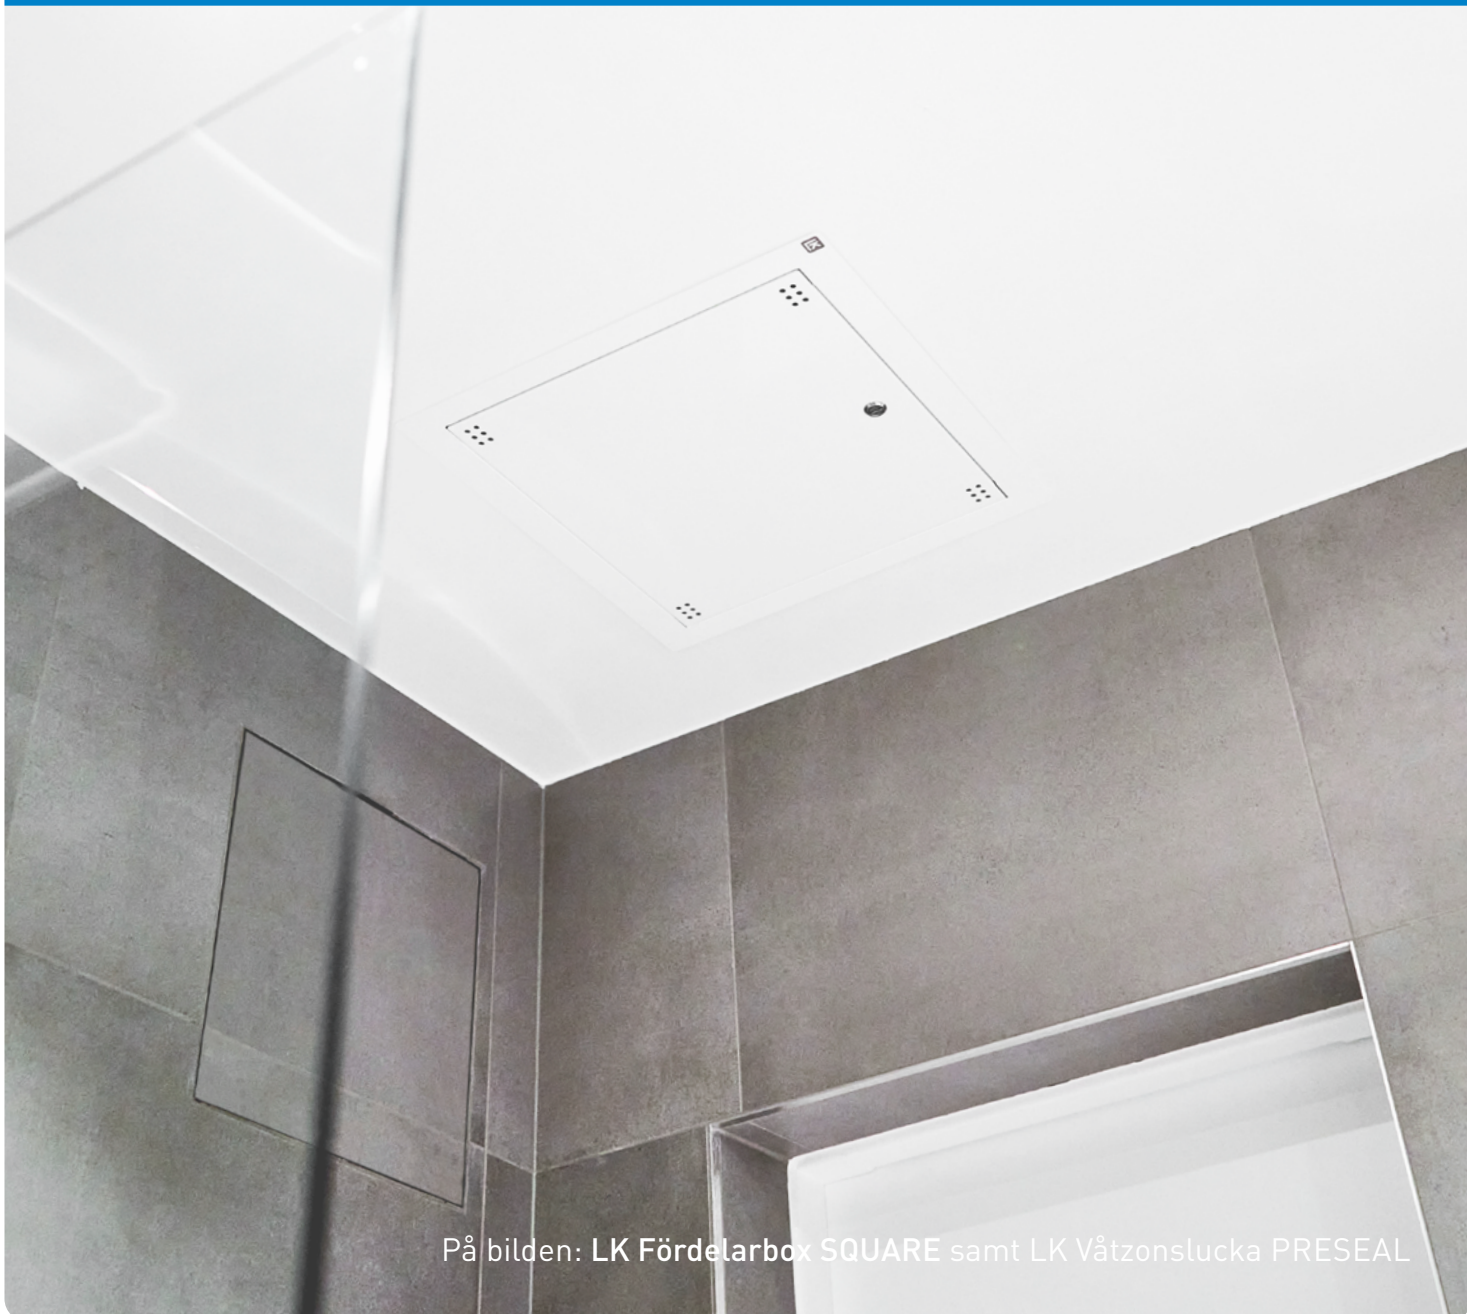

LK Fördelarbox SQUARE

En naturlig del av interiören

SQUARE är en fördelarbox som tagits fram med fokus på enkel hantering och smidig montering där kundnyttan tillgodoses i flera led.

LK Fördelarbox SQUARE är snabb att installera, smälter in i sin omgivning och är lättillgänglig vid eventuell service.

- Enkelt montage
- Diskret utförande
- Följer gällande krav och branschregler

Optimerad för takmontage

På bilden: LK Fördelarbox SQUARE samt LK Våtzenslucka PRESEAL

Förenklad montering med justerbara konsoler

Anpassningsbar

Med anledning av de nya branschreglerna (Säker Vatteninstallation 2021:1) blir det allt vanligare att man placerar fördelaren i taket.

LK Fördelarbox SQUARE monteras med de medföljande konsolerna som enkelt anpassas efter önskad höjd. Fastsättningen sker utanför boxen för en snabb och precis montering.

Boxens innehåll döljs av en diskret lucka med dräneringshål som även fungerar som läckageindikering.

Samtliga kopplingar är placerade innanför luckan.

Fördelarboxens djup möjliggör plats för individuell vattenmätning och bidrar till en effektiv servicehantering.