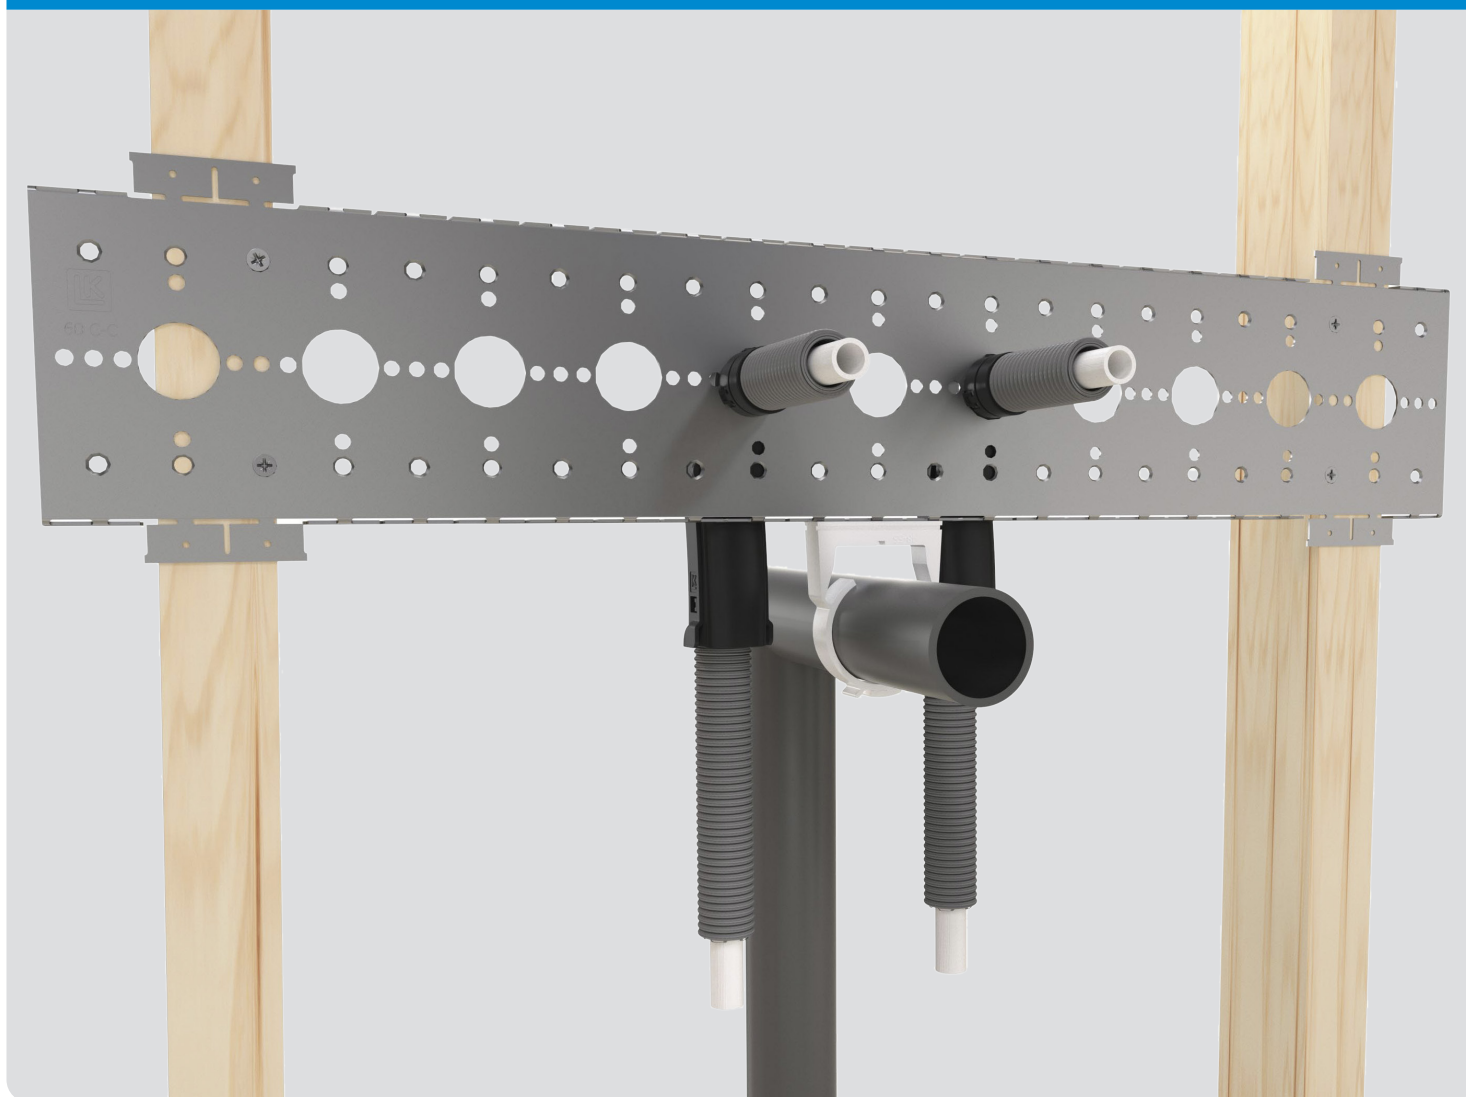

LK Väggskena ST

Väggskenan finns i fyra nya varianter och är optimerad för LK Väggbockstöd Grip. De uppdaterade modellerna har en förstärkt konstruktion och en utökad flexibel hålbild. LK Väggskena ST är anpassad till de nya branschreglerna om rör genomföring i vägg med tätskikt.

- Förstärkt utförande
- Försänkta skruvhål ger låg bygghöjd
- Fäste för LK Avloppsklammer

För LK Väggbockstöd Grip

RSK	ARTIKEL
188 26 90	LK Väggskena ST 150
188 26 91	LK Väggskena ST 160
188 26 92	LK Väggskena ST 60

RSK	ARTIKEL
188 26 93	LK Väggskena ST 60 dubbel
188 26 94	LK Avloppsklammer väggskena ST