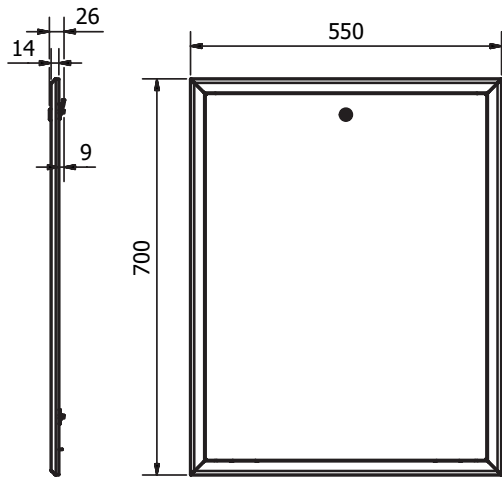

LK Frame/hatch M60n, UTV

LK Frame/hatch M60n, INB

LK Shunt Cabinet M60n

LK Base

LK Frame/hatch UFH 550, UTV

LK Frame/hatch UFH 550, INB

LK Shunt Cabinet M60n XL

LK Base