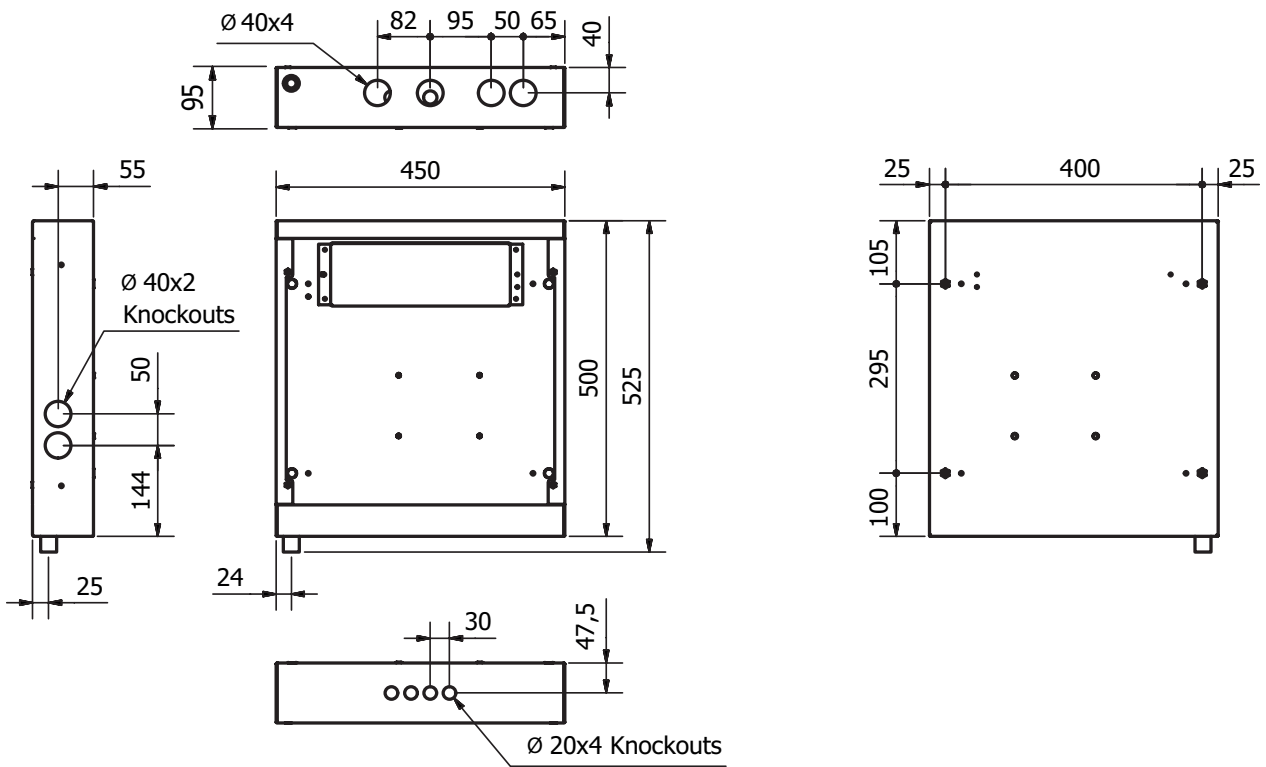

LK Frame/hatch M60n, UTV

LK Frame/hatch M60n, INB

LK Shunt Cabinet M60n

LK Base

LK Frame/hatch UFH 550, UTV

LK Frame/hatch UFH 550, INB

LK Shunt Cabinet M60n XL

LK Base