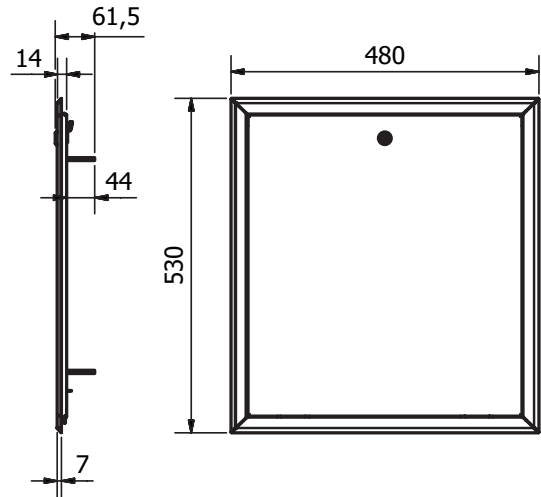

LK Frame/hatch M60n, UTV

LK Frame/hatch M60n, INB

LK Shunt Cabinet M60n

LK Base

LK Frame/hatch UFH 550, UTV

LK Frame/hatch UFH 550, INB

LK Shunt Cabinet M60n XL

LK Base